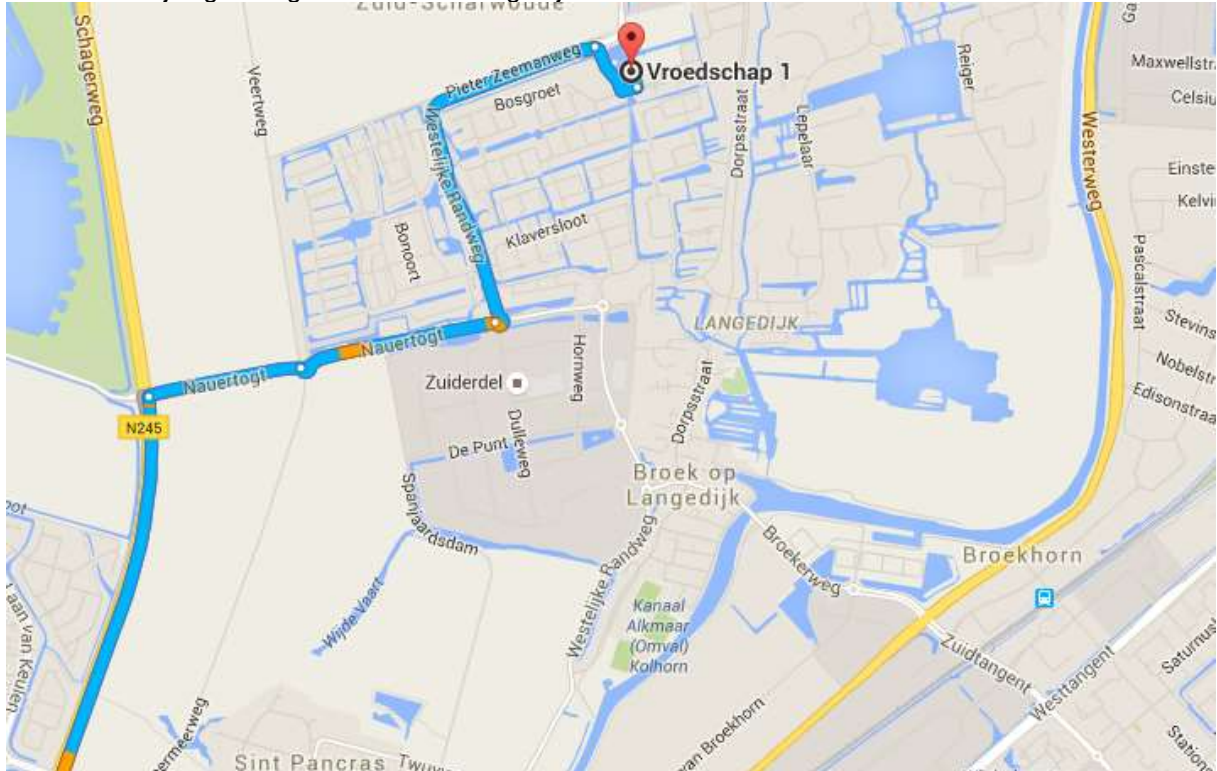

**Maandelijks raadinformatie avond
Woensdag 2 september 2015 voor gemeenteraadsleden Regio Alkmaar**

Locatie: Gemeentehuis Langedijk, Vroedschap 1, Zuid Scharwoude

PROGRAMMA

Doel: Informatievoorziening over de Toeristische Visie

** Zie voor de route beschrijving de bijlage hieronder.

Routebeschrijving naar gemeentehuis Langedijk

Ga verder op de N245 naar Zuid-Scharwoude

8 min. (6,4 km)

6,4 km / 8 min.

Sla rechtsaf naar Huiswaarderweg/N245

Ga verder op de N245

Sla rechtsaf naar Nauertogt

Neem op de rotonde de 2e afslag en rijd door op Nauertogt

Neem op de rotonde de 3e afslag naar Westelijke Randweg

Rijd naar de Vroedschap

Neem op de rotonde de 1ste afslag naar Vroedschap

Sla linksaf om op de Vroedschap te blijven

U vindt uw bestemming links