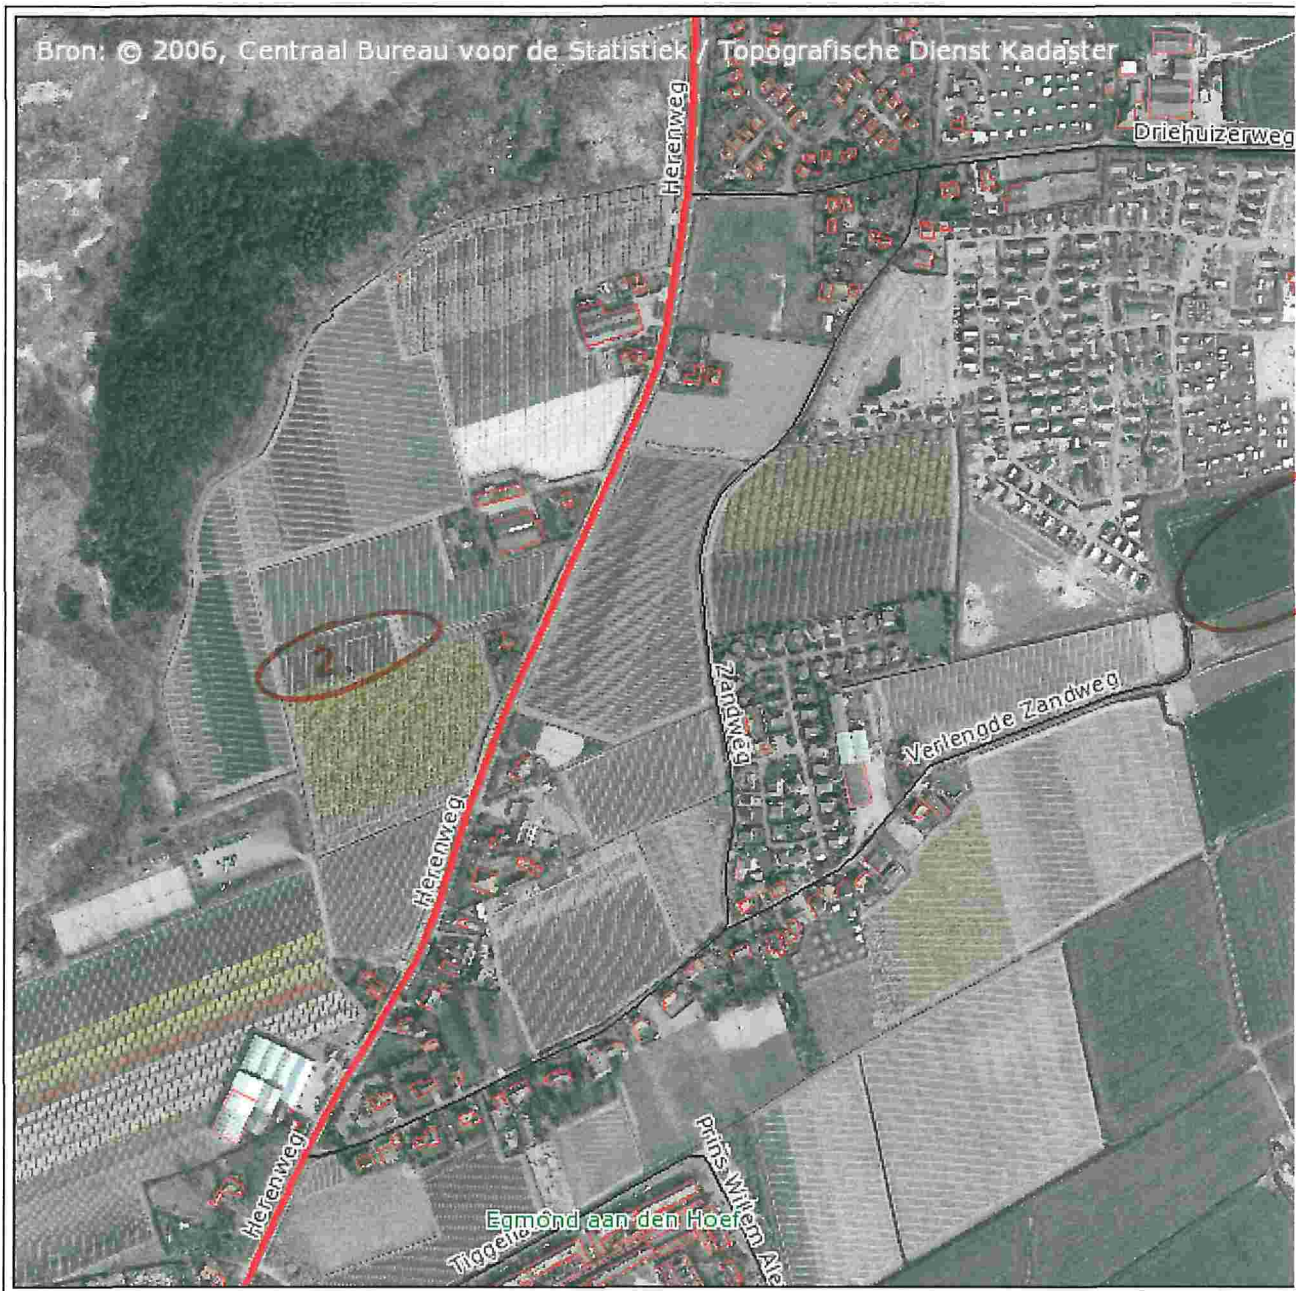

aan te kopen van DLG
Ruitepad naast Ceeightons

aan te kopen van DLG
perceelen gelegen in Rinnegom.

perceel aan te kopen van DLG.
verbindingzone naast Heilooër Zeeweg

↓
vepacht aan
Kuiper:
te verkopen

↓
reeds verkocht
aan Pepping

↓
vepacht aan
Zomeedijk:
te verkopen

1. perceel onder De Woudhoeve
wellicht tzt over te deagen
2. perceel veepacht aan Zomerdyk.