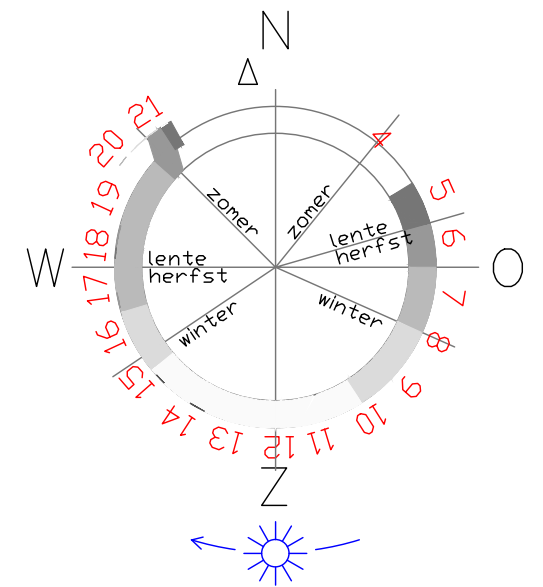

Plangebied

Bestemmingsplan Sportlaan 2-4 te Egmond aan Zee

Enkelbestemmingen

N Natuur

M Maatschappelijk

T Tuin

Dubbelbestemmingen

Waarde - Archeologie 4

Bouwvlakken

Bouwvlak

Maatvoeringen

11 maximum bouwhoogte (m)

Bestemmingsplan Sportlaan 2-4 te Egmond aan Zee Gemeente Bergen

Vast te stellen bestemmingsplan

schaal: 1 : 1000 formaat: A3

Planidentificatie: NL.IMRO.0373.BP+G8006sportlaan2-B002