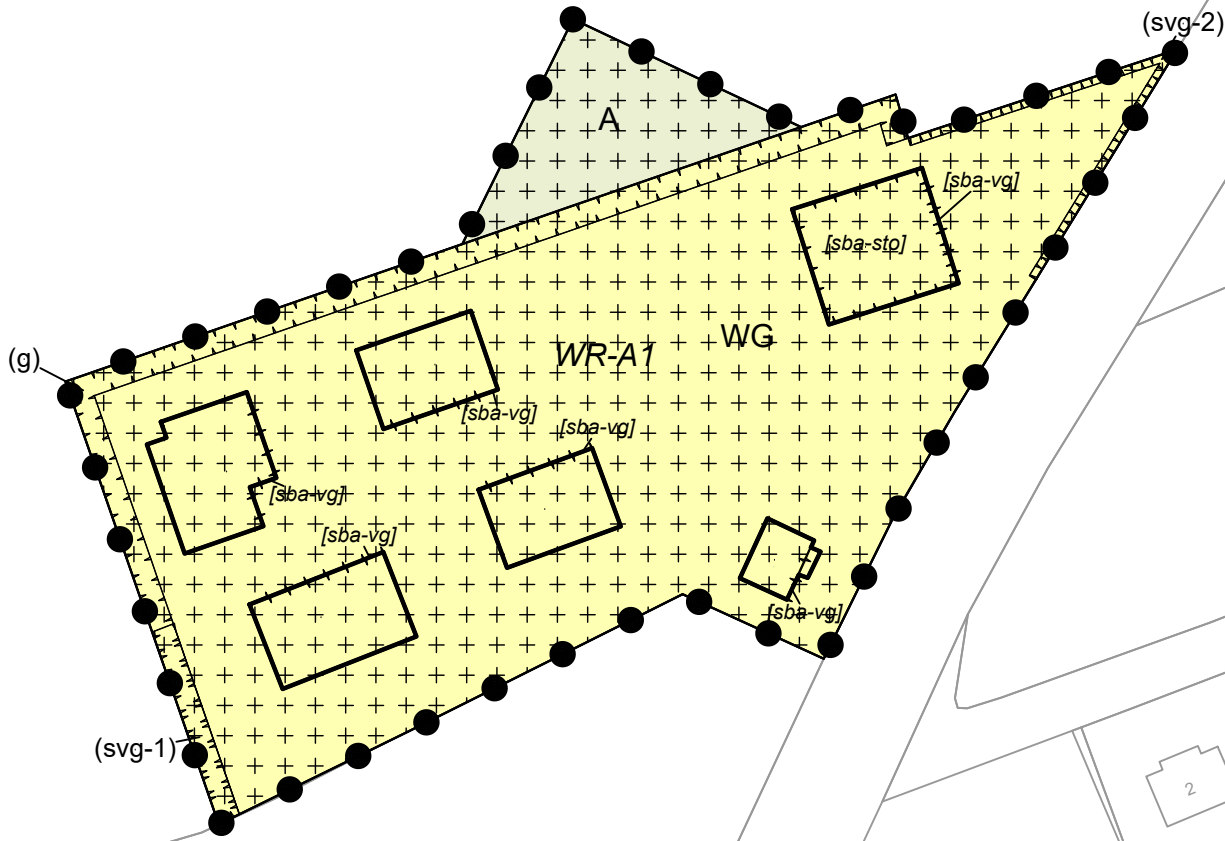

Bestemmingsplan Herenweg 273A

Plangebied

Herenweg 273A

Enkelbestemmingen

A Agrarisch

WG Woongebied

Dubbelbestemmingen

+ WR-A1+ Waarde - Archeologie 1

Functieaanduidingen

(g) groen

(svg-1) specifieke vorm van groen - 1

(svg-2) specifieke vorm van groen - 2

Bouwvlakken

bouwvlak

Bouwaanduidingen

[sba-sto] specifieke bouwaanduiding - stolp

[sba-vg] specifieke bouwaanduiding - voorgevel

Ondergrond (BRK)

d.d. 18-09-2020

Plan id : NL.IMRO.0373.BPG09020Herenw273A-CO01

Status : Ontwerp

Datum : 22-03-2021

Papierformaat : A4

Schaal : 1:1000