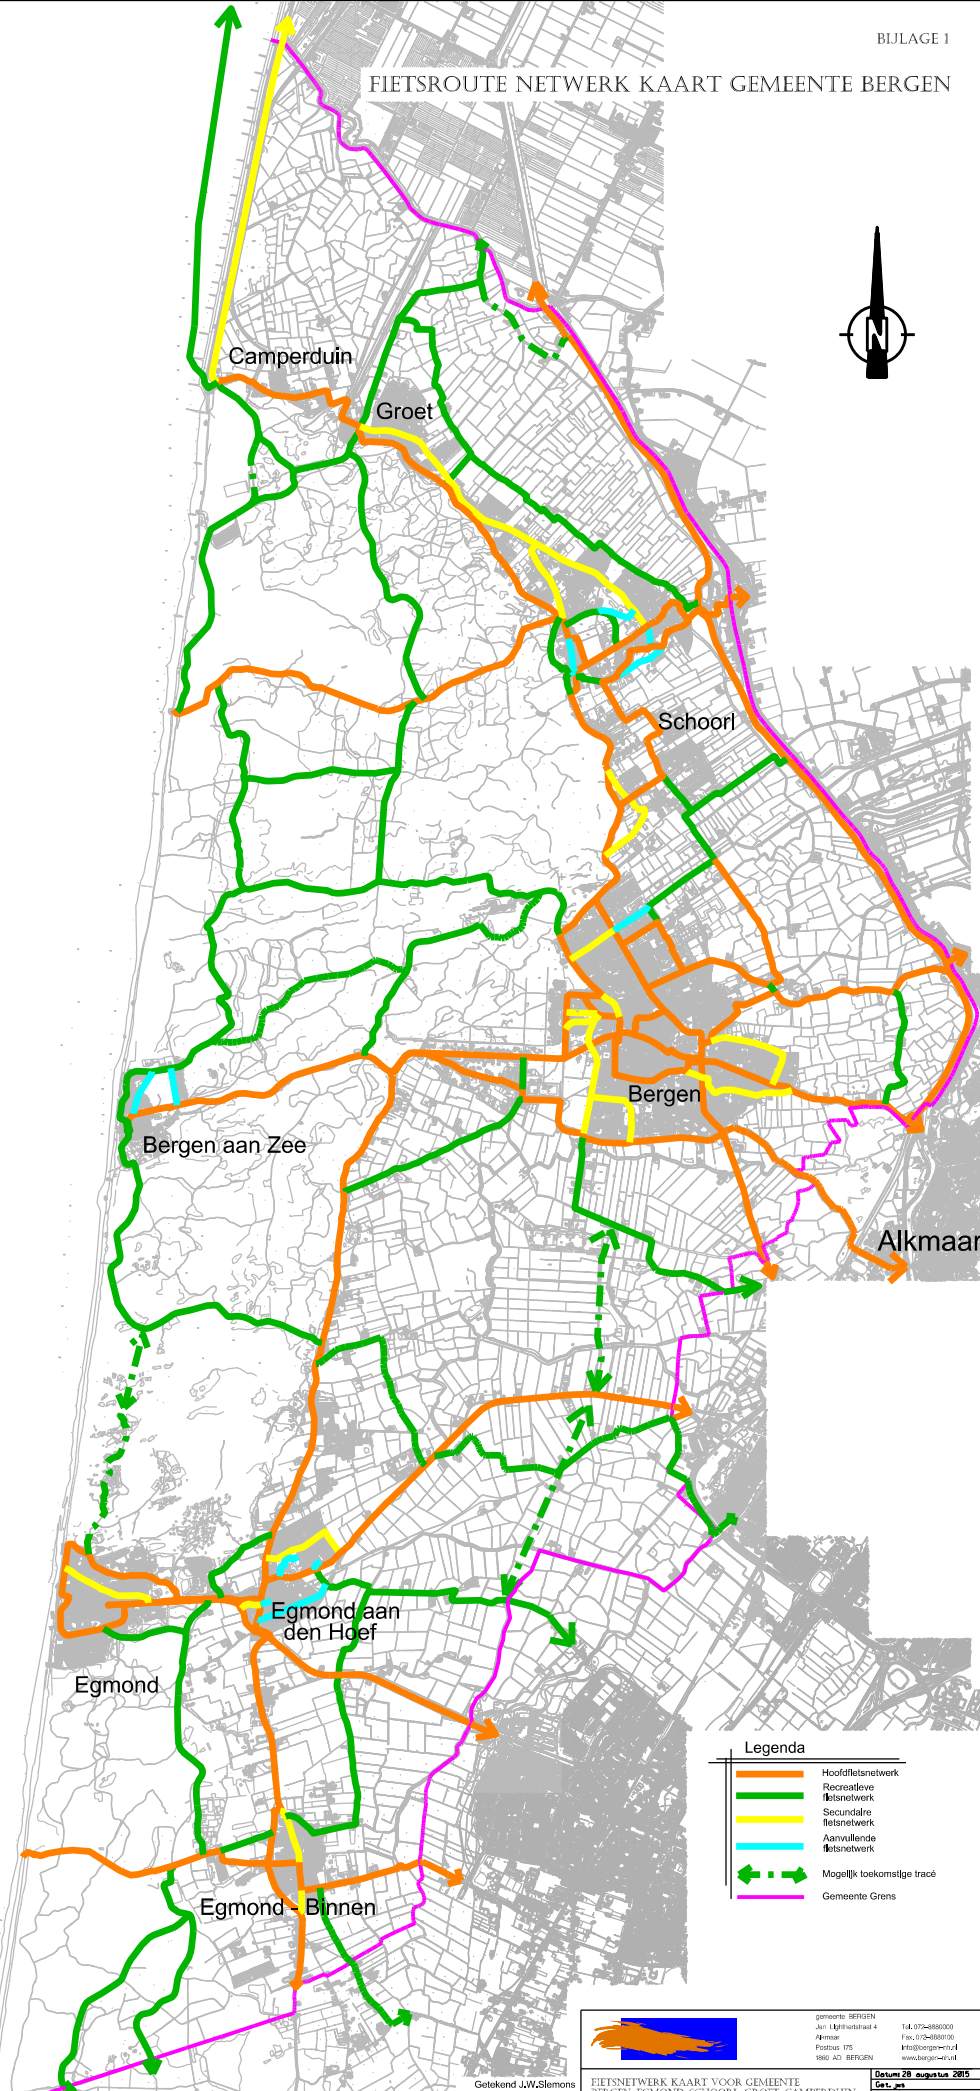

FIETSROUTE NETWERK KAART GEMEENTE BERGEN

Legenda

- Hoofdfietsnetwerk
- Recreatieve fietsnetwerk
- Secundaire fietsnetwerk
- Aanvullende fietsnetwerk
- Mogelijk toekomstige trace
- Gemeente Grens

Getekend J.W.Slemons
datum: 1-12-2015