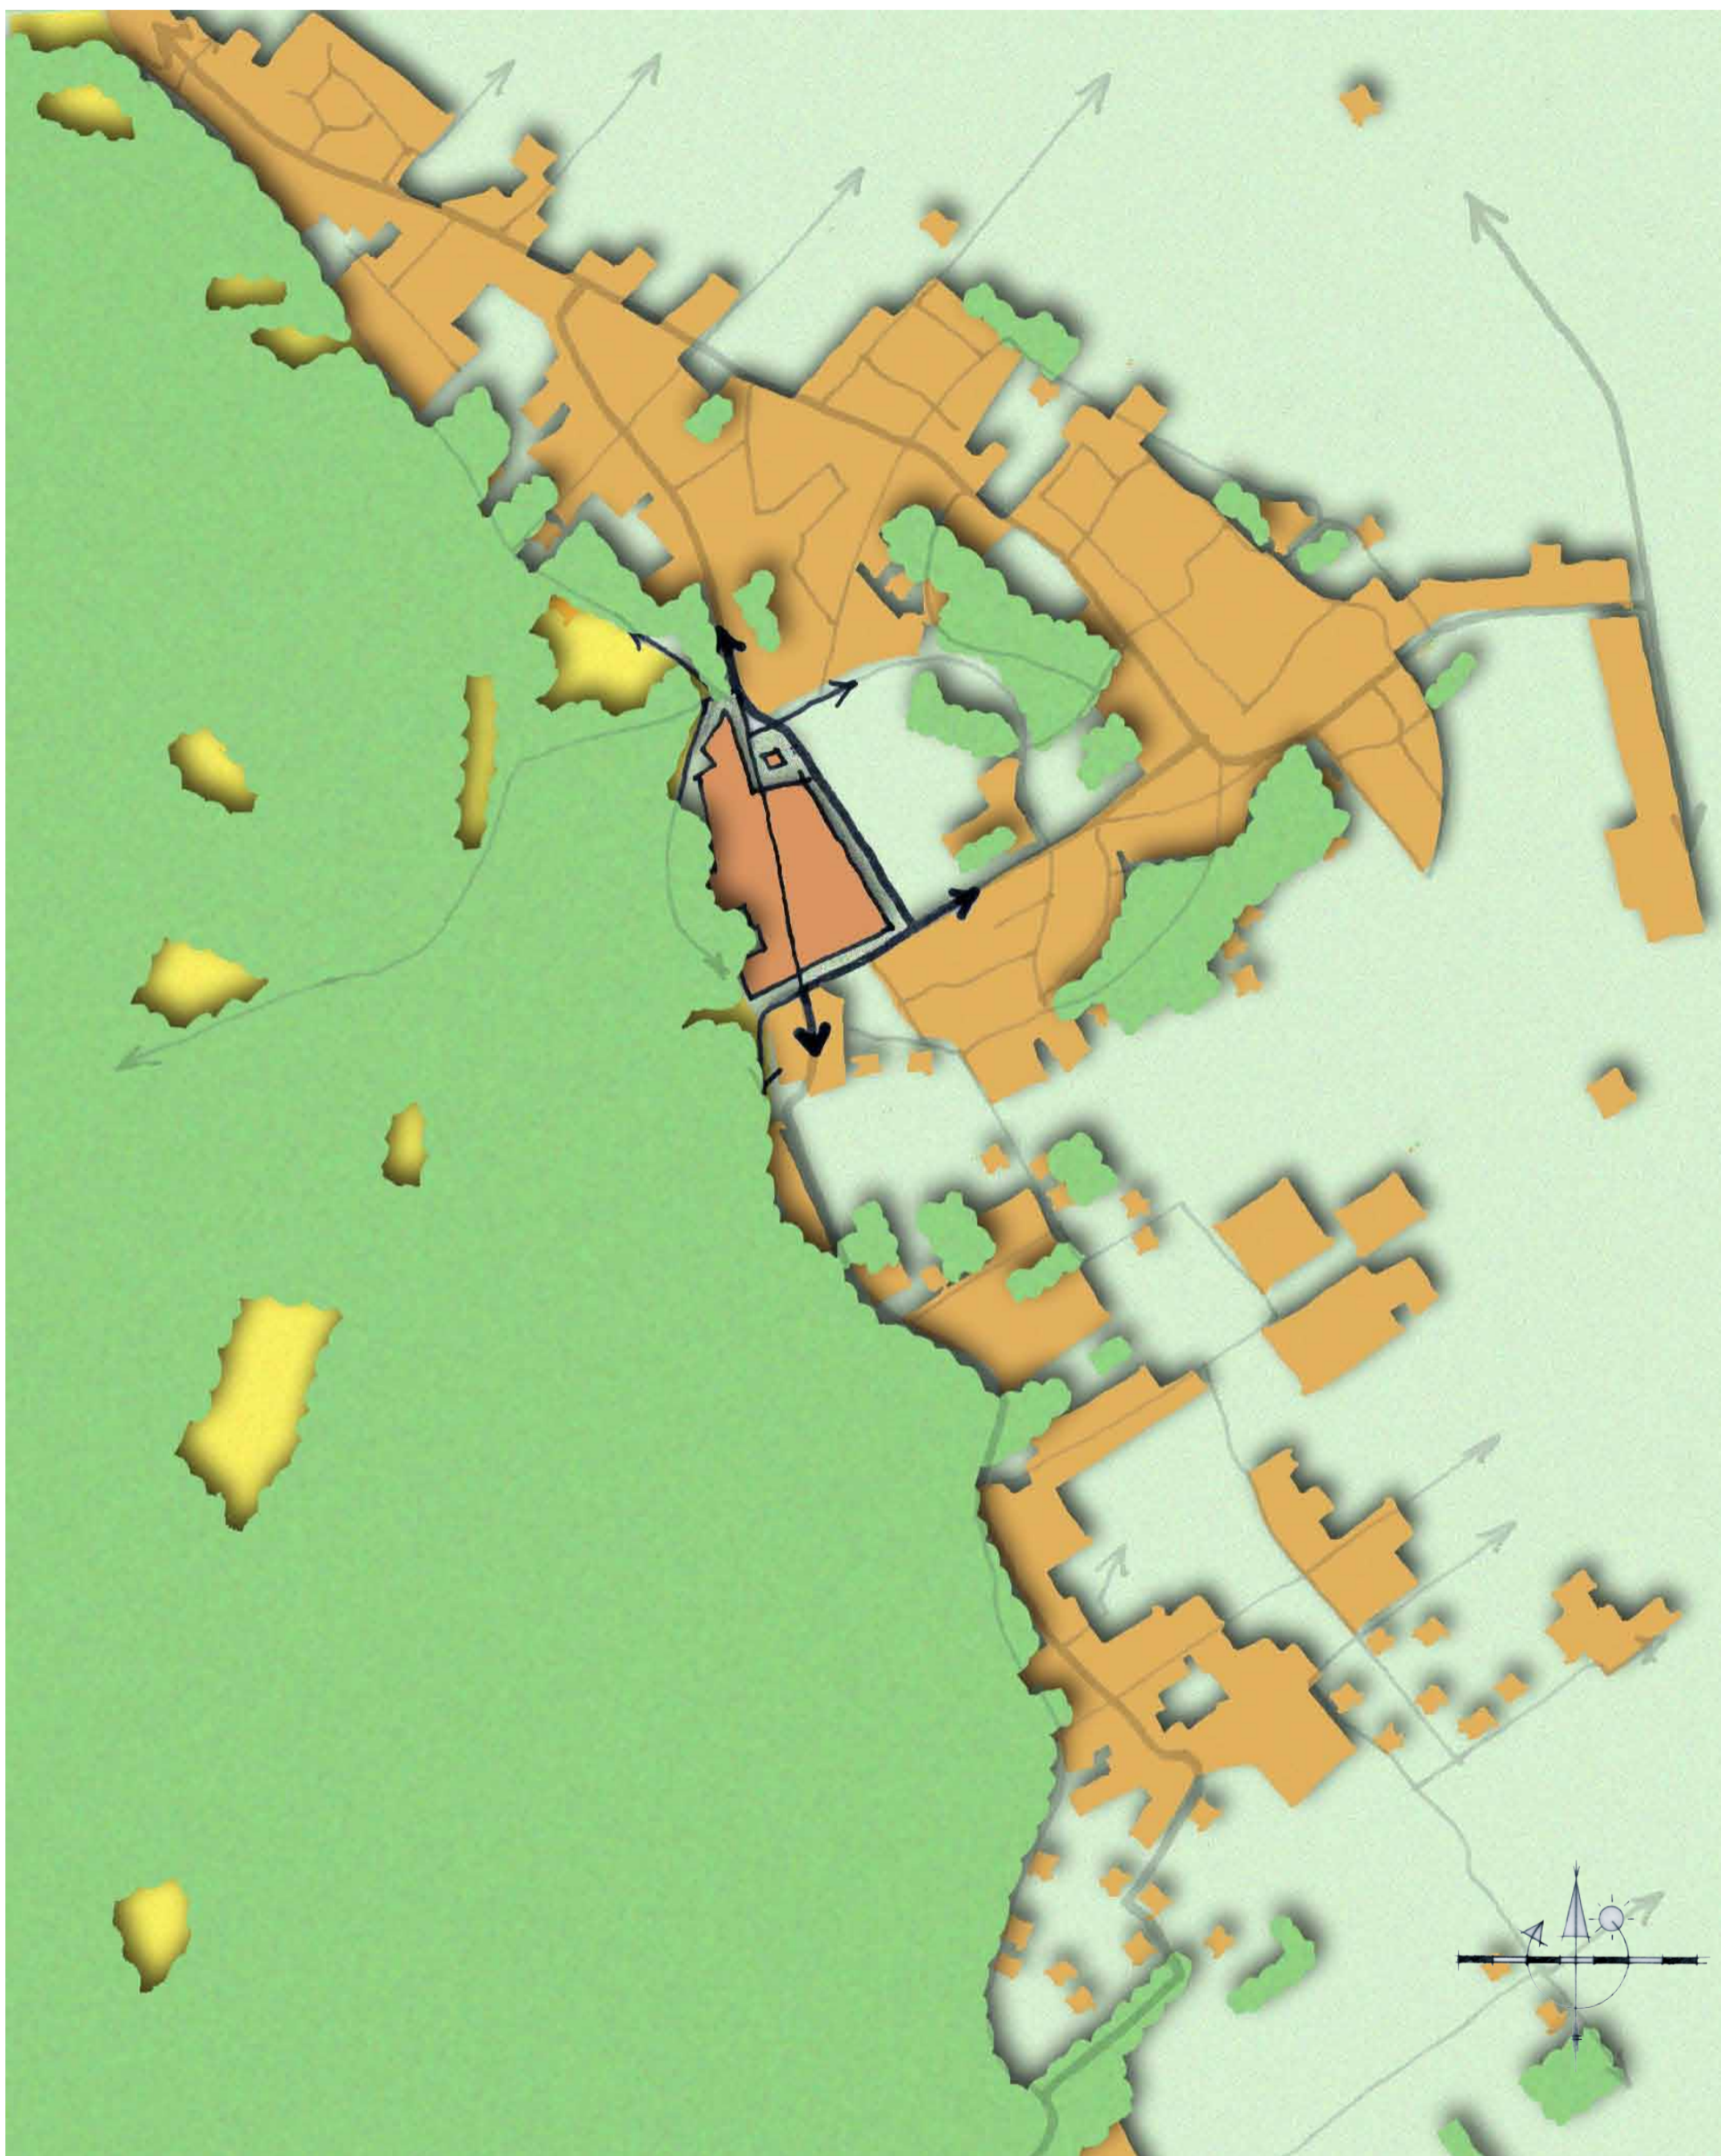

SCHETS SCHOORL KLOPT

EERSTE SCHETSREACTIE OP OVERLEG MET DE KLANKBORDGROEP IN JANUARI 2009

TOEKOMSTIGE STRUCTUUR DORP 2015