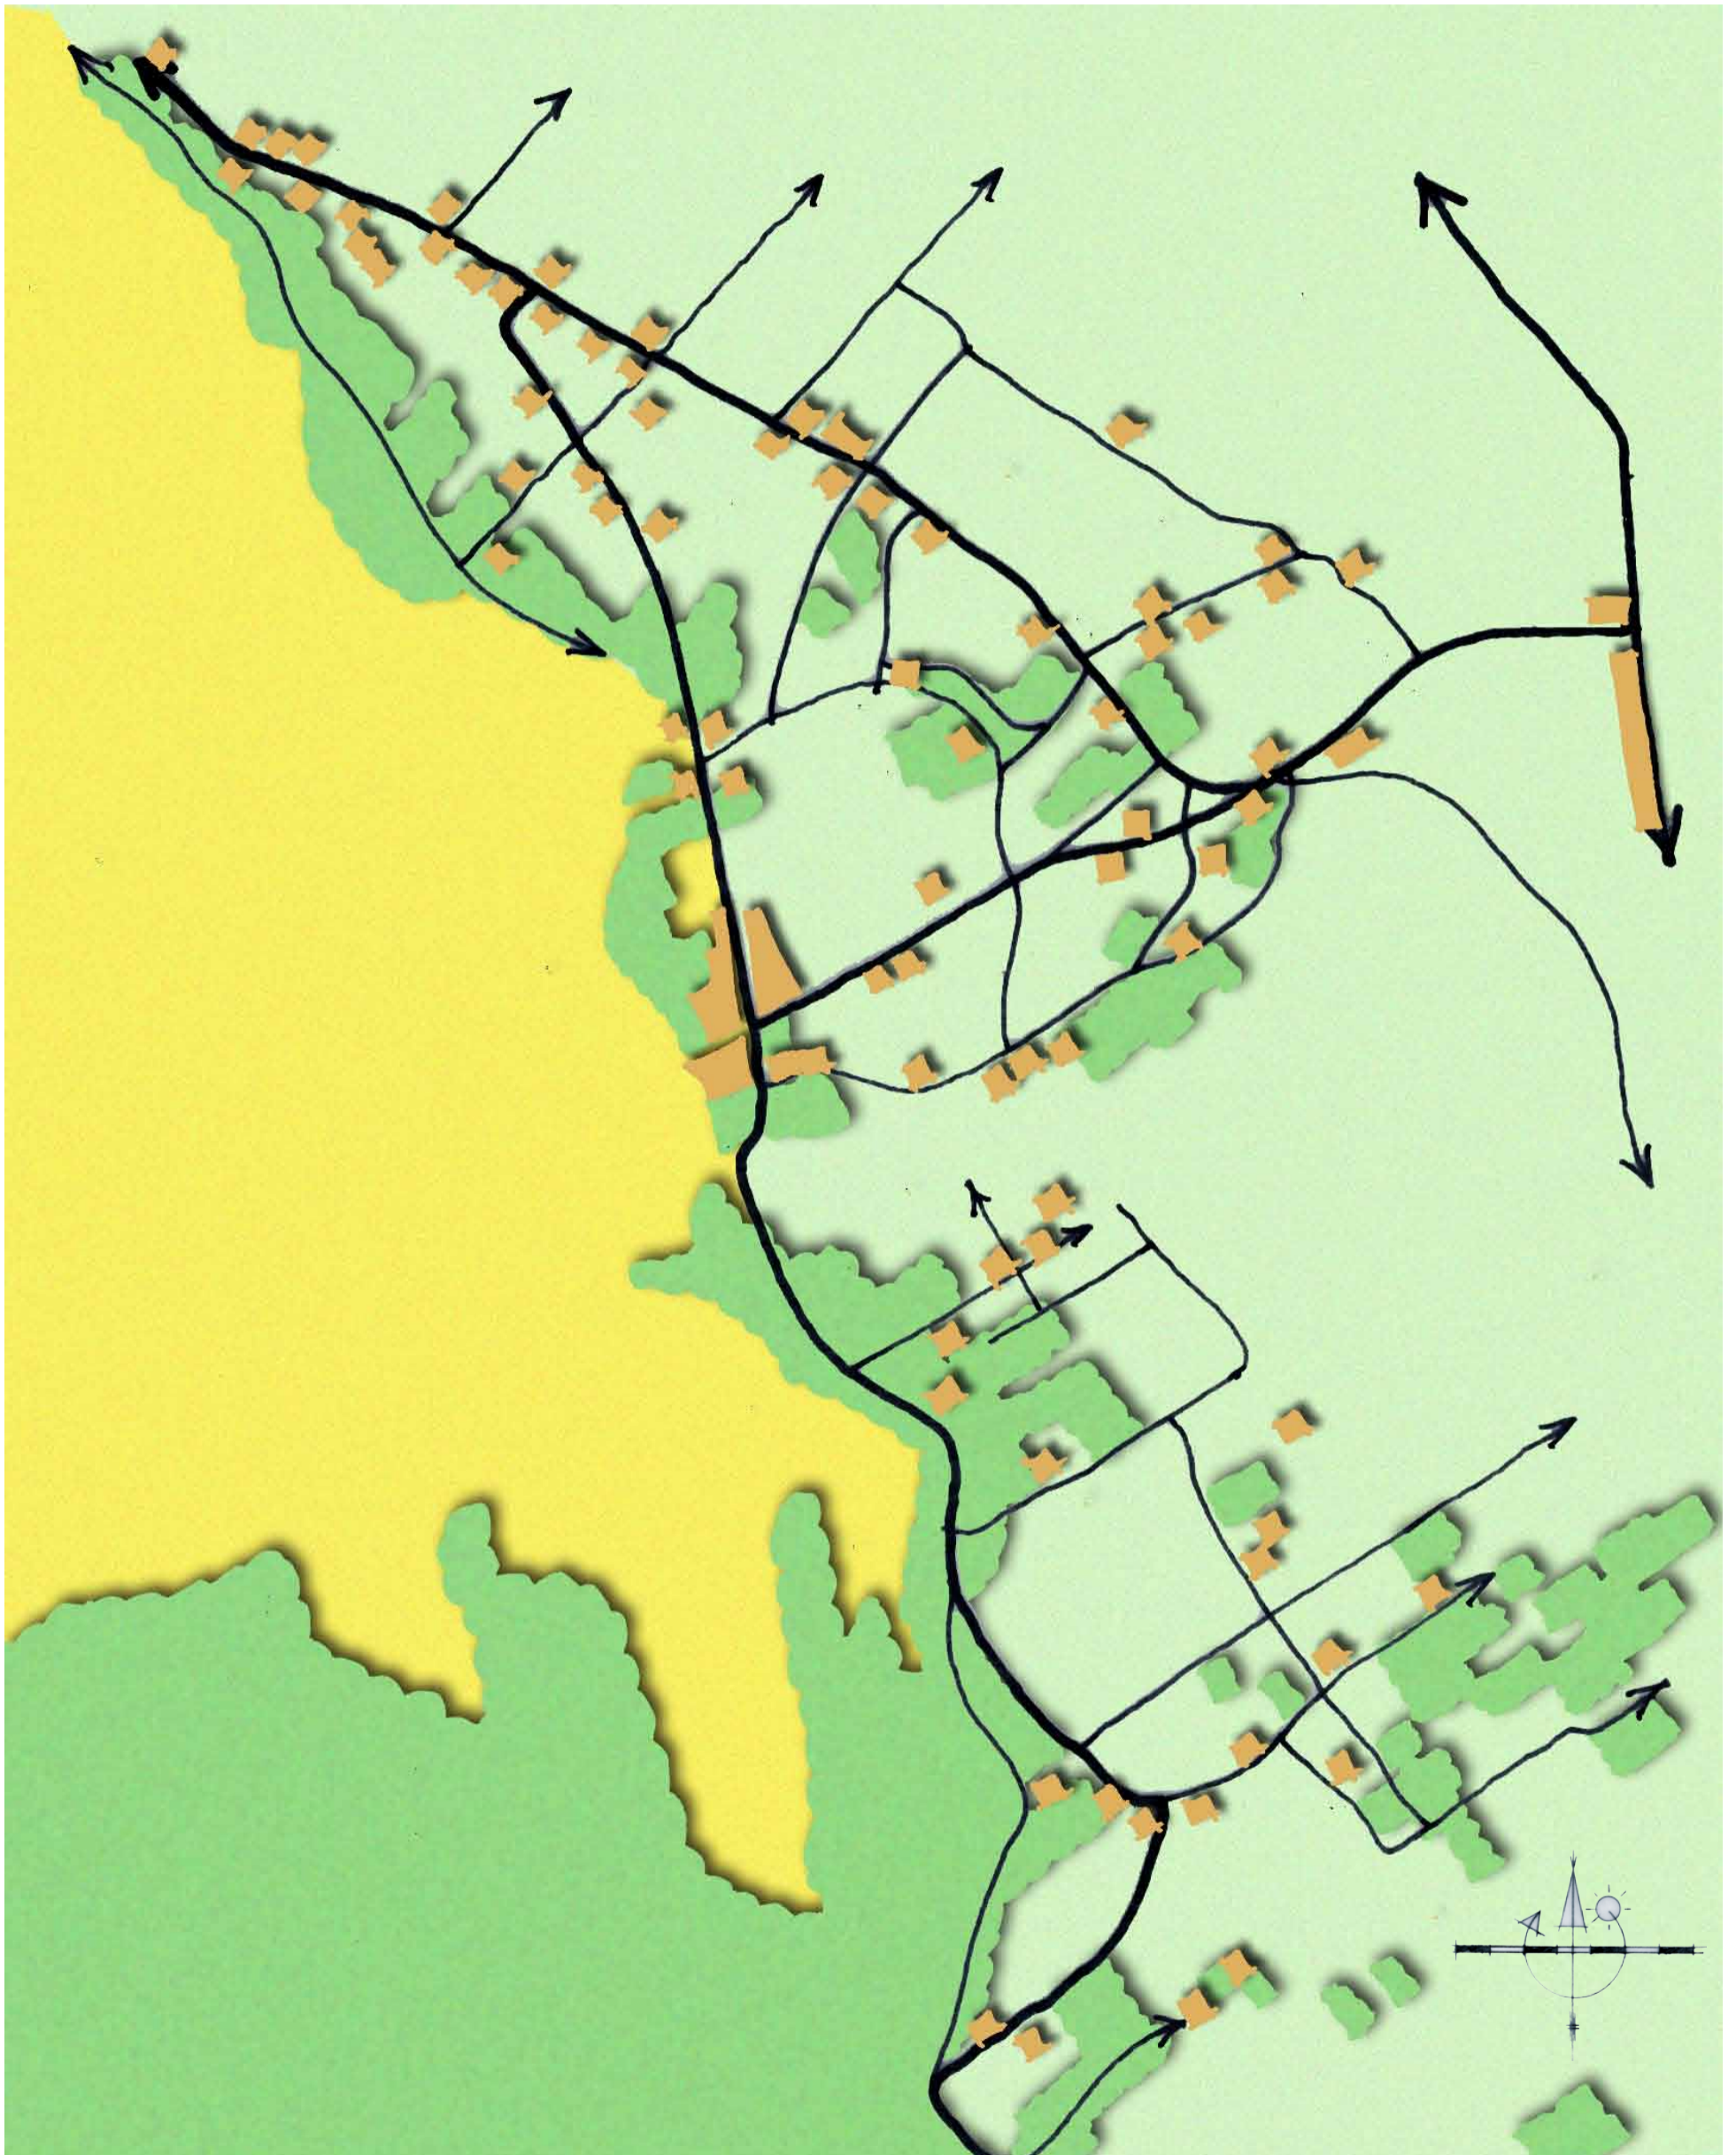

SCHETS SCHOORL KLOPT

EERSTE SCHETSREACTIE OP OVERLEG MET DE KLANKBORDGROEP IN JANUARI 2009

SCHETS SCHOORL KLOPT

EERSTE SCHETSREACTIE OP OVERLEG MET DE KLANKBORDGROEP IN JANUARI 2009

TOPOGRAFISCHE KAART 1900

SCHETS SCHOOL KLOPT

EERSTE SCHETSREACTIE OP OVERLEG MET DE KLANKBORDGROEP IN JANUARI 2009

LANDSCHAP SCHOOL IN 1900

SCHETS SCHOORL KLOPT

EERSTE SCHETSREACTIE OP OVERLEG MET DE KLANKBORDGROEP IN JANUARI 2009